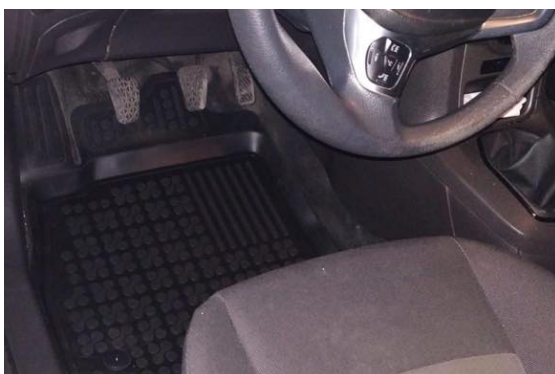

ALFOMBRILLAS DE GOMA

Alfombrillas de goma a medida

Alfombrillas de goma de alta calidad adaptadas a turismos y vehículos comerciales.
Borde perimetral de 0.5 cm.

Alfombrillas de goma a medida

Alfombrillas de goma de alta calidad adaptadas a turismos y vehículos comerciales.

Borde perimetral de 0.5 cm.

Las alfombrillas están hechas a medida y se ajustan perfectamente a la superficie del suelo del vehículo.

ALFOMBRILLAS DE CAUCHO CON BORDES ALTOS

Todo su perímetro está rodeado por unos bordes de 3-4cm e incluyen anclajes para su fijación.