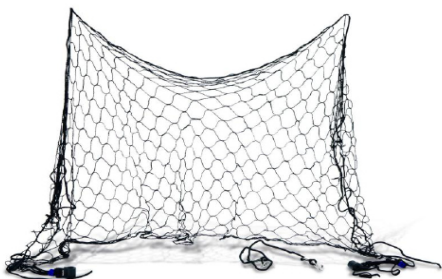

REDES DE SEPARACIÓN

Red universal para el transporte de mercancía o animales.