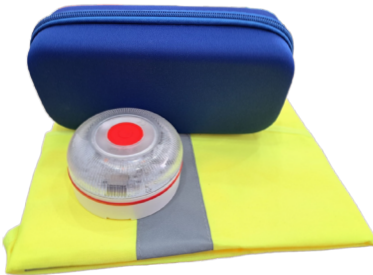

Cofre V16

Cofre V16: Cofre personalizado a un color con la publicidad del cliente. El Kit incluye baliza de emergencia v16 y 1 chaleco, todo totalmente homologado. Posibilidad de añadir mas artículos, ver siguiente página.

Pedido mínimo para personalización 30 unidades.
Plazo de entrega 15 días laborables.