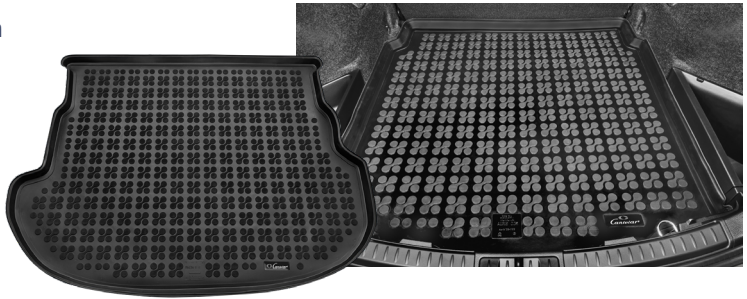

Protector de caucho a medida

Protectores de maletero, con borde perimetral alto 4cm. Fabricados en Elastomero Termo-Plástico SIN OLOR A GOMA. Gran flexibilidad.