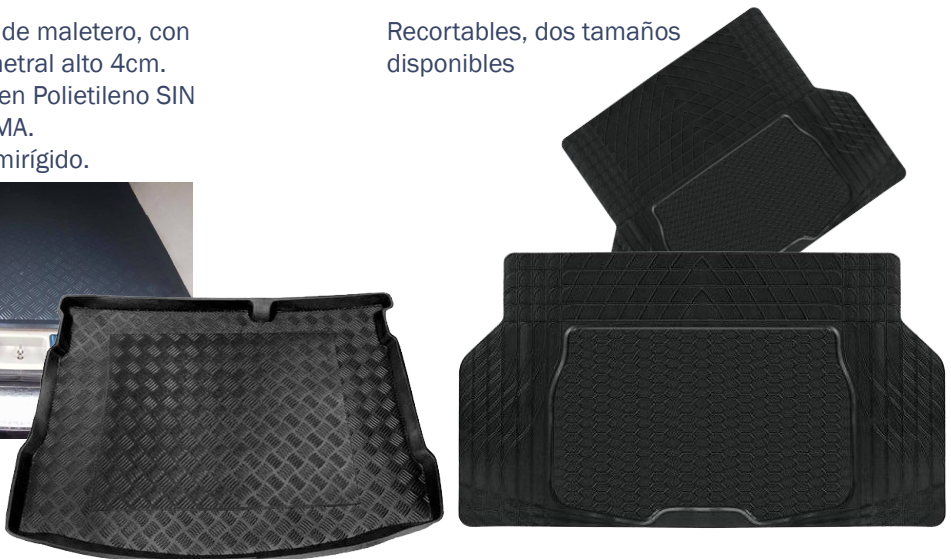

Protectores de maletero Universal

Recortables, dos tamaños disponibles