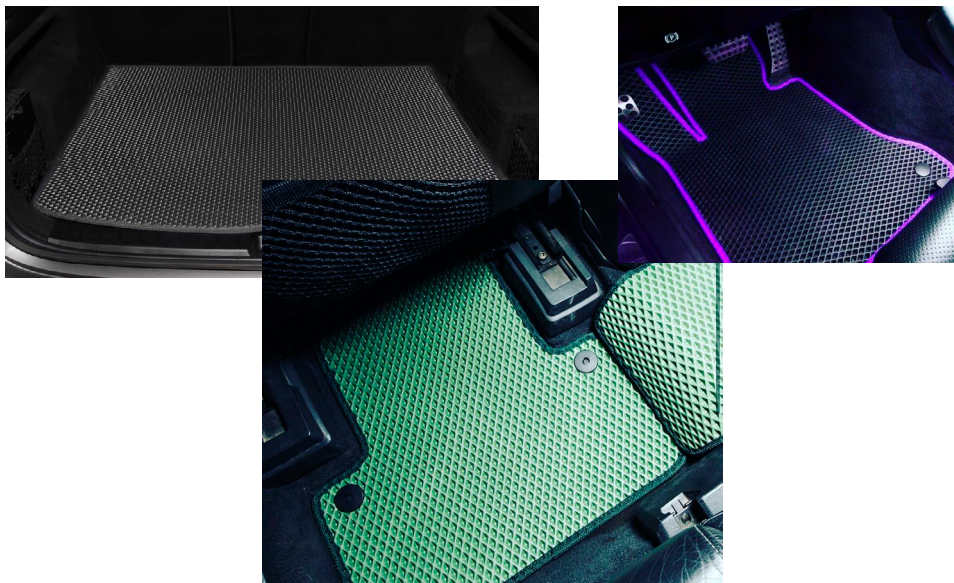

### Protectores de maletero de PVC

Protectores de maletero, con borde perimetral alto 4cm. Fabricados en Polietileno SIN OLOR A GOMA. Material semirígido.

## Alfombra y protector de maletero EVA

Totalmente a medida, fabricadas en EVA. Muy fáciles de limpiar. Toda la suciedad queda atrapada en su estructura y con un simple golpe se vacían. Resistentes al agua, barro y cualquier tipo de suciedad.