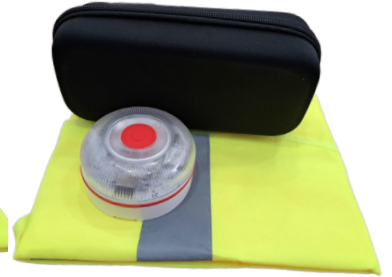

Cofre V16

Cofre V16: Cofre personalizado a un color con la publicidad del cliente. El Kit incluye baliza de emergencia v16 y 1 chaleco, todo totalmente homologado. Posibilidad de añadir mas artículos, ver siguiente página.

Pedido mínimo para personalización 30 unidades.
Plazo de entrega 15 días laborables.